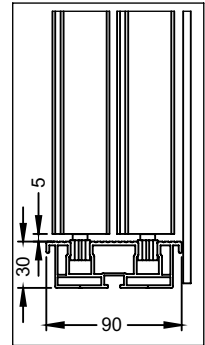

SCALE 2

2 PANEL TELESKOPIK KABİN KAPISI
2 PANEL TELESCOPIC CABIN DOOR

| A | B | C |
|------|-----|------|
| 700 | 380 | 1070 |
| 800 | 430 | 1220 |
| 900 | 480 | 1370 |
| 1000 | 530 | 1520 |
| 1100 | 580 | 1670 |
| 1200 | 630 | 1820 |
| 1300 | 680 | 1970 |
| 1400 | 730 | 2120 |
| 1500 | 780 | 2270 |