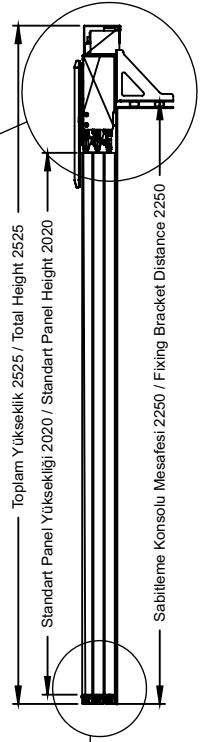

SCALE 1

3 PANEL TELESKOPIK KABİN KAPISI  
3 PANEL TELESCOPIC CABIN DOOR

A	B	C
700	265	980
800	300	1115
900	330	1250
1000	365	1385
1100	400	1520
1200	430	1655
1300	465	1790
1400	500	1925
1500	530	2060

SCALE 2