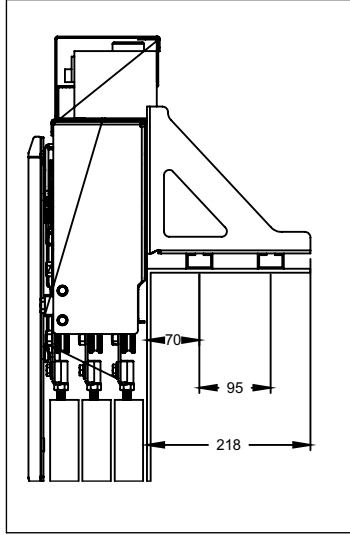

SCALE 1

3 PANEL TELESKOPIK KABİN KAPISI  
3 PANEL TELESCOPIC CABIN DOOR

A	B	C
700	265	980
800	300	1115
900	330	1250
1000	365	1385
1100	400	1520
1200	430	1655
1300	465	1790
1400	500	1925
1500	530	2060

SCALE 2