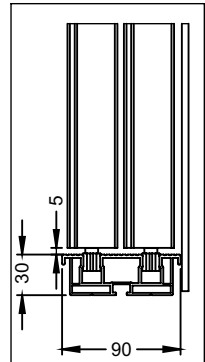

SCALE 1

SCALE 2

4 PANEL MERKEZİ KABİN KAPISI 4 PANEL CENTRAL CABIN DOOR

A	B	C
900	255	1430
1000	280	1580
1100	305	1730
1200	330	1880
1300	355	2030
1400	380	2180
1500	405	2330