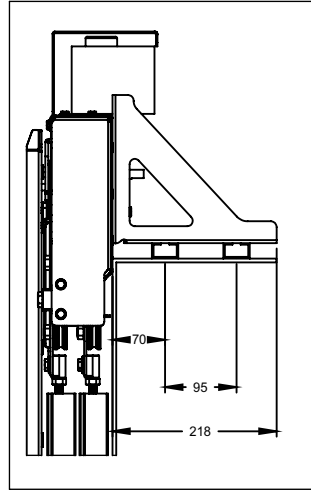

SCALE 1

SCALE 2

4 PANEL MERKEZİ KABİN KAPISI 4 PANEL CENTRAL CABIN DOOR

A	B	C
900	255	1430
1000	280	1580
1100	305	1730
1200	330	1880
1300	355	2030
1400	380	2180
1500	405	2330