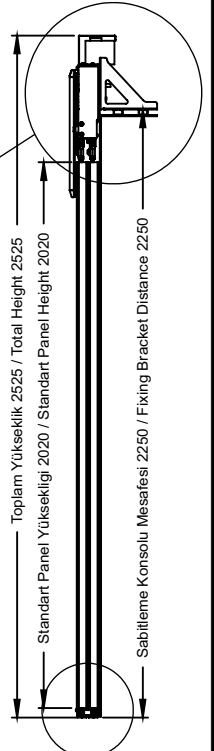

SCALE 1

SCALE 2

4 PANEL MERKEZİ KABİN KAPISI 4 PANEL CENTRAL CABIN DOOR

A	B	C
900	255	1430
1000	280	1580
1100	305	1730
1200	330	1880
1300	355	2030
1400	380	2180
1500	405	2330